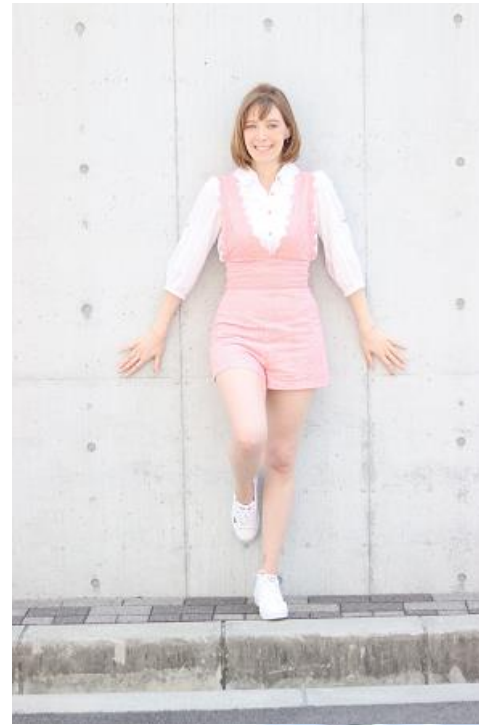

Luna (ルナ) Spain

H:161 B:85 W:64 H:87 S:23.5 日本語:上級

Hair: Blond Eyes: Blue かかと外りあり

AatCaP

株式会社アートキャップ

E-mail talent@aatcap.net URL <http://aatcap.net>

AatCaP Corporation 担当:井堀 090-9805-7889