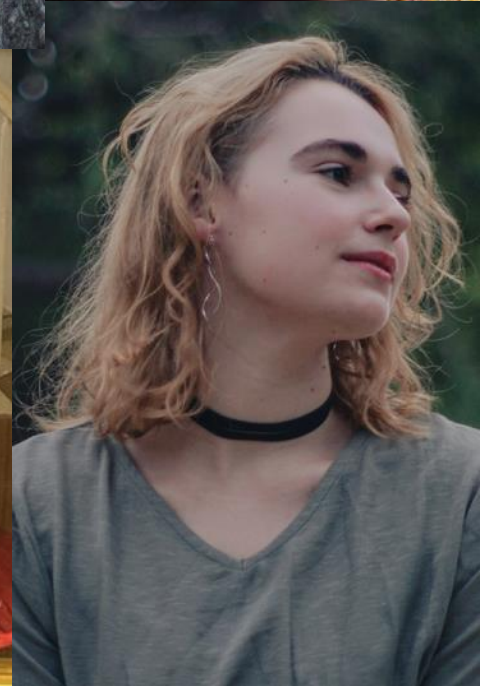

Milluy Alice (アリス) France

H:165 B:90 W:72 H:98 S:24.0 日本語:上級

Hair: Blond Eyes: Brown

AatCaP

株式会社アートキャップ E-mail talent@aatcap.net URL http://aatcap.jp
AatCaP Corporation 担当:井堀 090-9805-7889